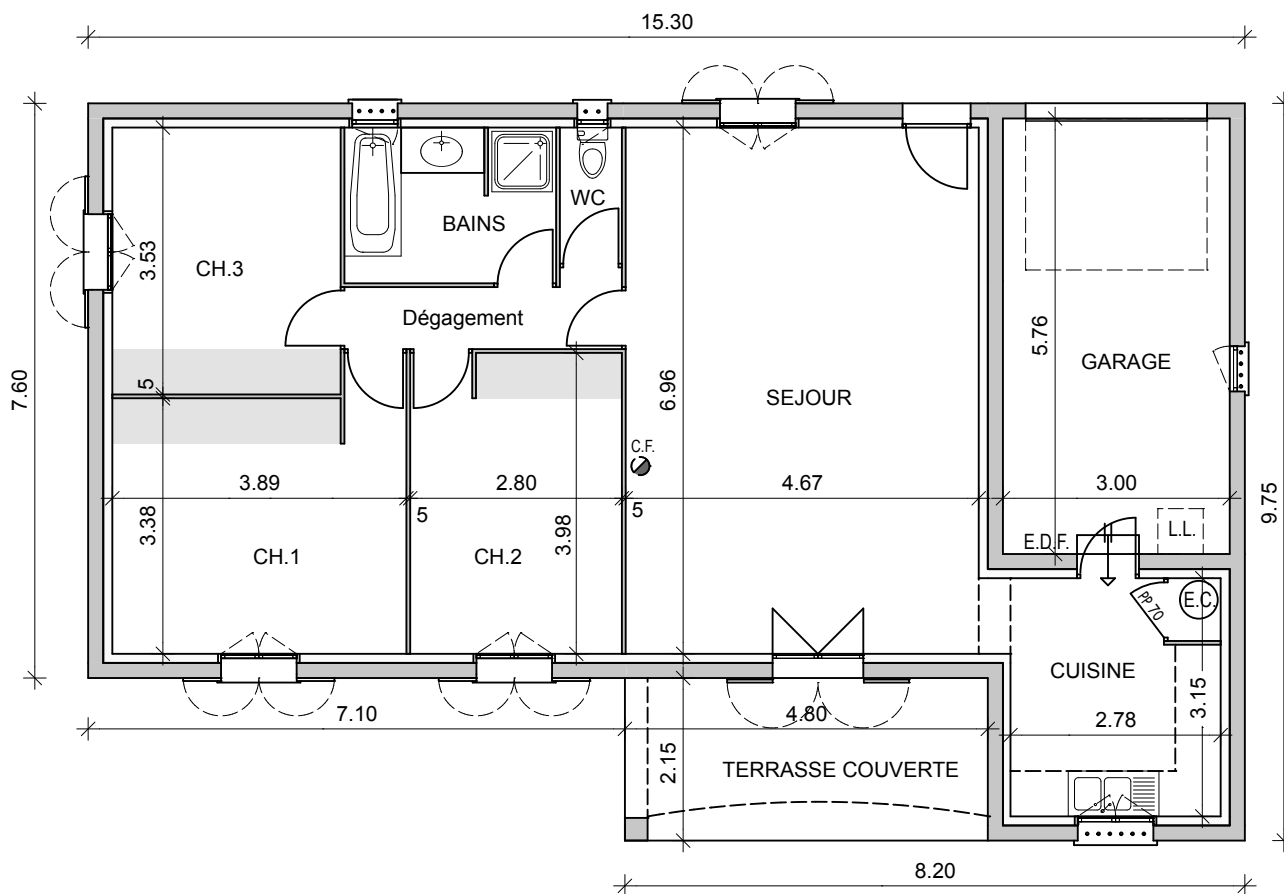

MELODIE

SURFACES HABITABLES 87.53 m²

REZ DE CHAUSSEE

SEJOUR.....	32.50 m ²
CUISINE.....	9.18 m ²
CH.1	13.61 m ²
CH.2	11.11 m ²
CH.3	10.66 m ²
BAINS.....	5.77 m ²
DGT.....	3.22 m ²
WC	1.48 m ²
GARAGE.....	17.28 m ²
Terrasse couverte....	10.26 m ²