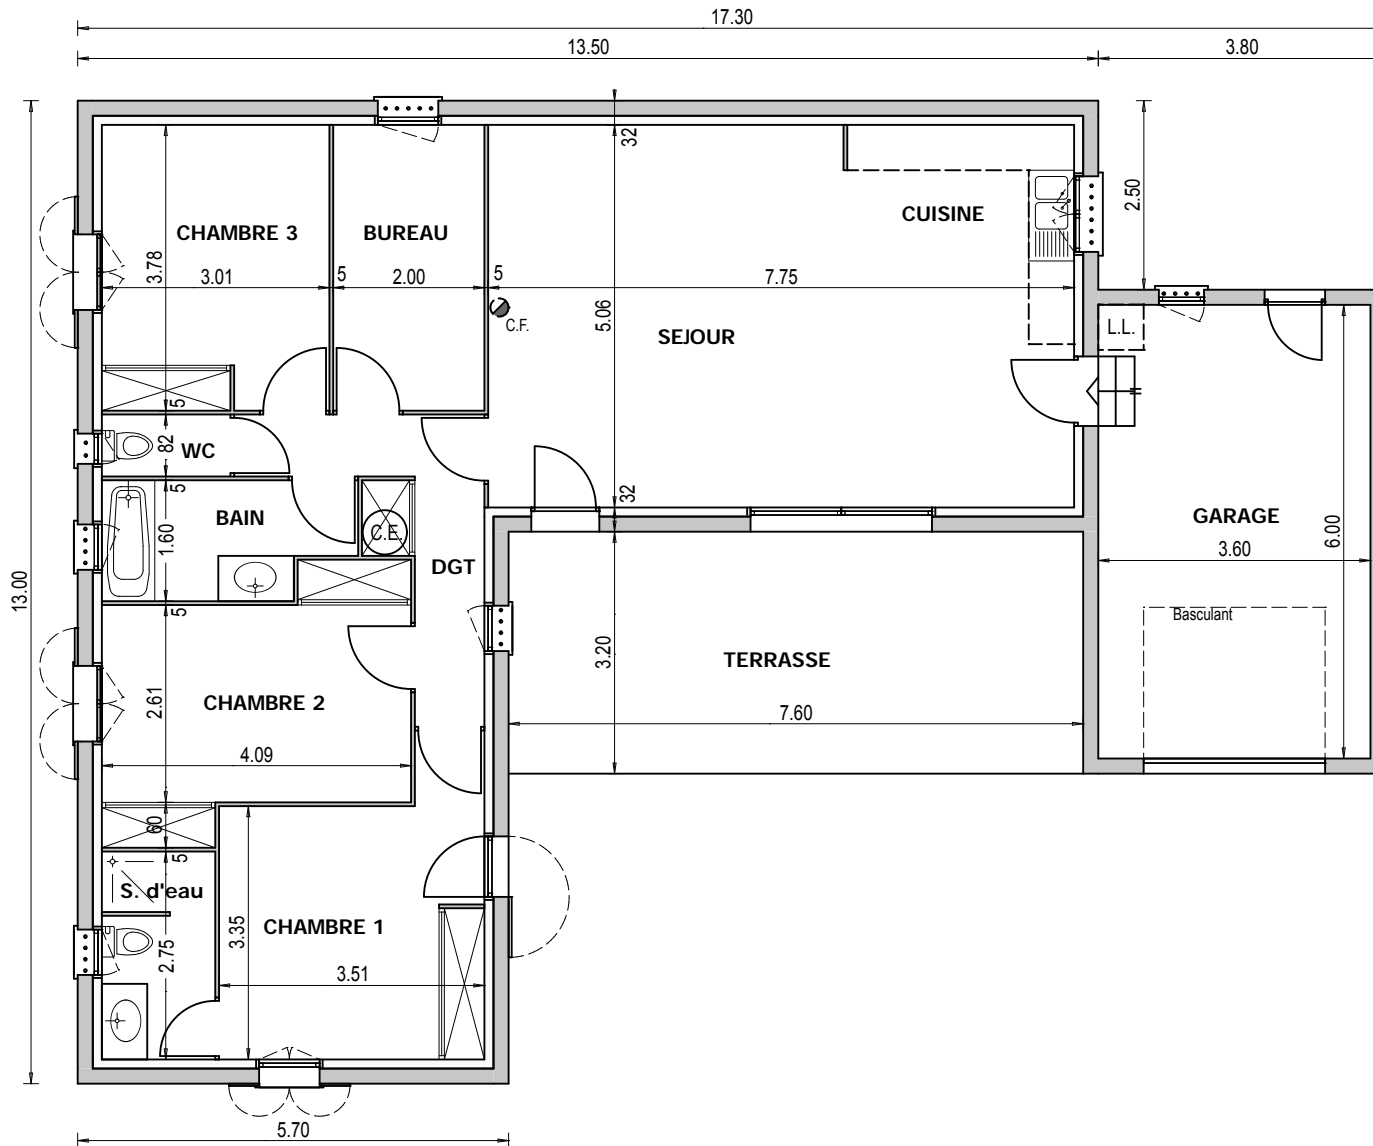

DIAPASON

SURFACE HABITABLE 100.15 m

REZ DE CHAUSSEE

SEJOUR/CUISINE.....	39.22 m ²
BUREAU.....	7.56 m ²
Dgt / Placard.....	6.46 m ²
CH.1.....	12.68 m ²
S. d'eau.....	4.08 m ²
CH.2.....	12.47 m ²
CH.3.....	11.38 m ²
BAINS.....	4.91 m ²
WC.....	1.39 m ²
GARAGE.....	21.61 m ²
TERRASSE.....	24.32 m ²