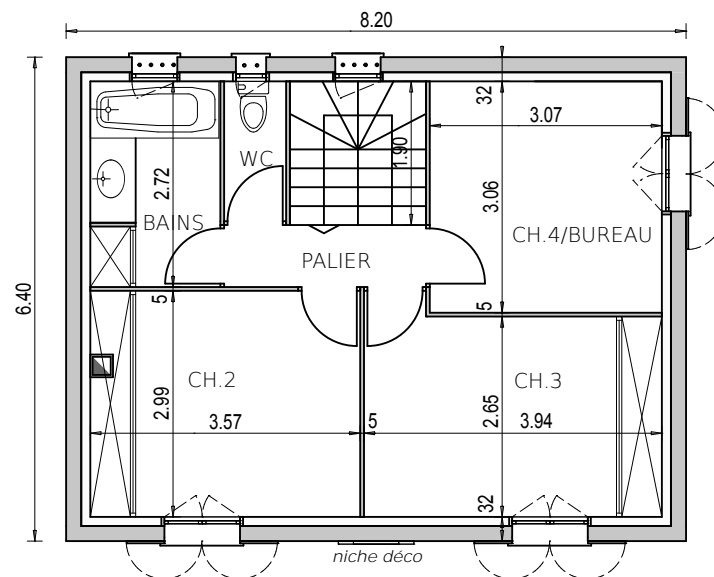

RUBATO

SURFACES HABITABLES 100.82 m²

REZ DE CHAUSSEE

SEJOUR	26.15 m ²
CUISINE/REPAS.....	17.09 m ²
WC	1.28 m ²
DGT.....	1.63 m ²
CH.1	12.29 m ²
S. d'eau.....	3.21 m ²

ETAGE

CH.2	10.67 m ²
CH.3	10.72 m ²
CH.4/BUREAU.....	9.39 m ²
WC	1.52 m ²
BAIN	4.68 m ²
PALIER	2.19 m ²

GARAGE	17.70 m ²
CELLIER	5.18 m ²
TERRASSE.....	21.08 m ²