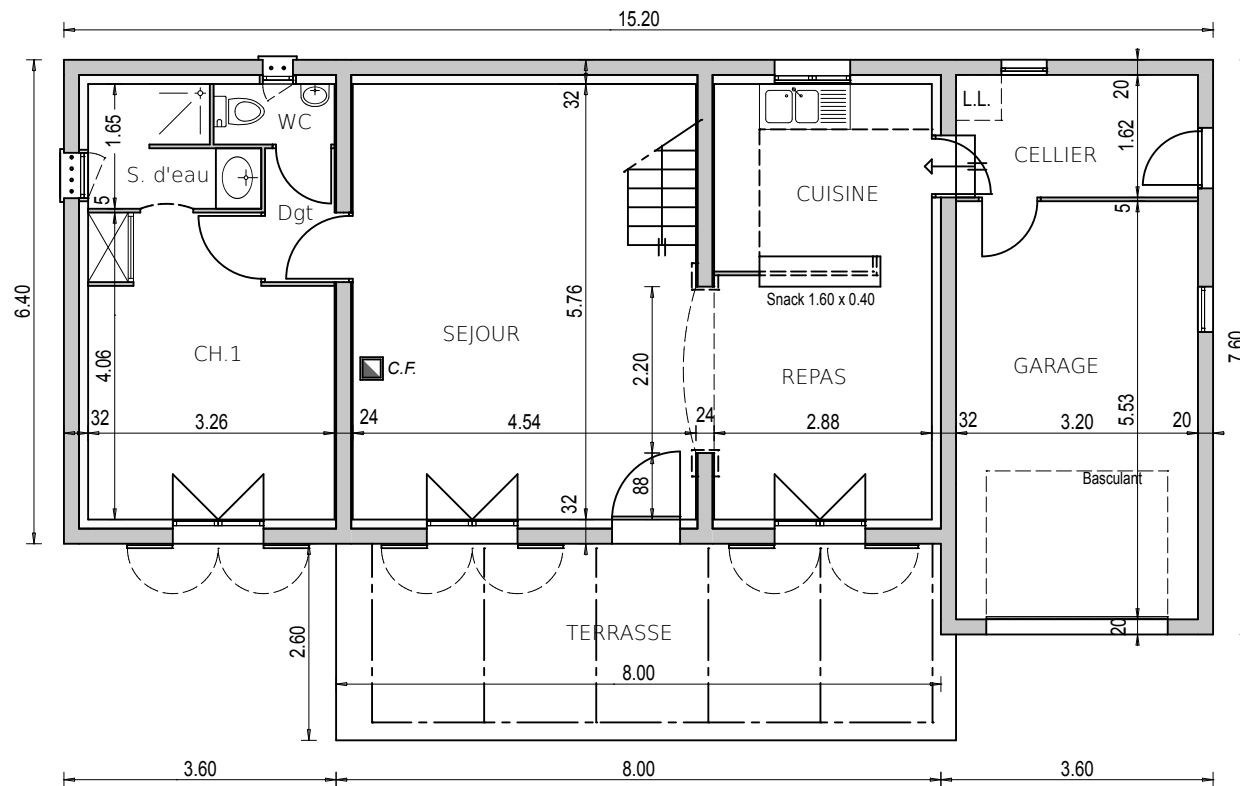

RUBATO

SURFACES HABITABLES 100.82 m²

REZ DE CHAUSSEE

SEJOUR	26.15 m ²
CUISINE/REPAS.....	17.09 m ²
WC	1.28 m ²
DGT.....	1.63 m ²
CH.1	12.29 m ²
S. d'eau.....	3.21 m ²

ETAGE

CH.2	10.67 m ²
CH.3	10.72 m ²
CH.4/BUREAU.....	9.39 m ²
WC	1.52 m ²
BAIN	4.68 m ²
PALIER	2.19 m ²

GARAGE	17.70 m ²
CELLIER	5.18 m ²
TERRASSE.....	21.08 m ²