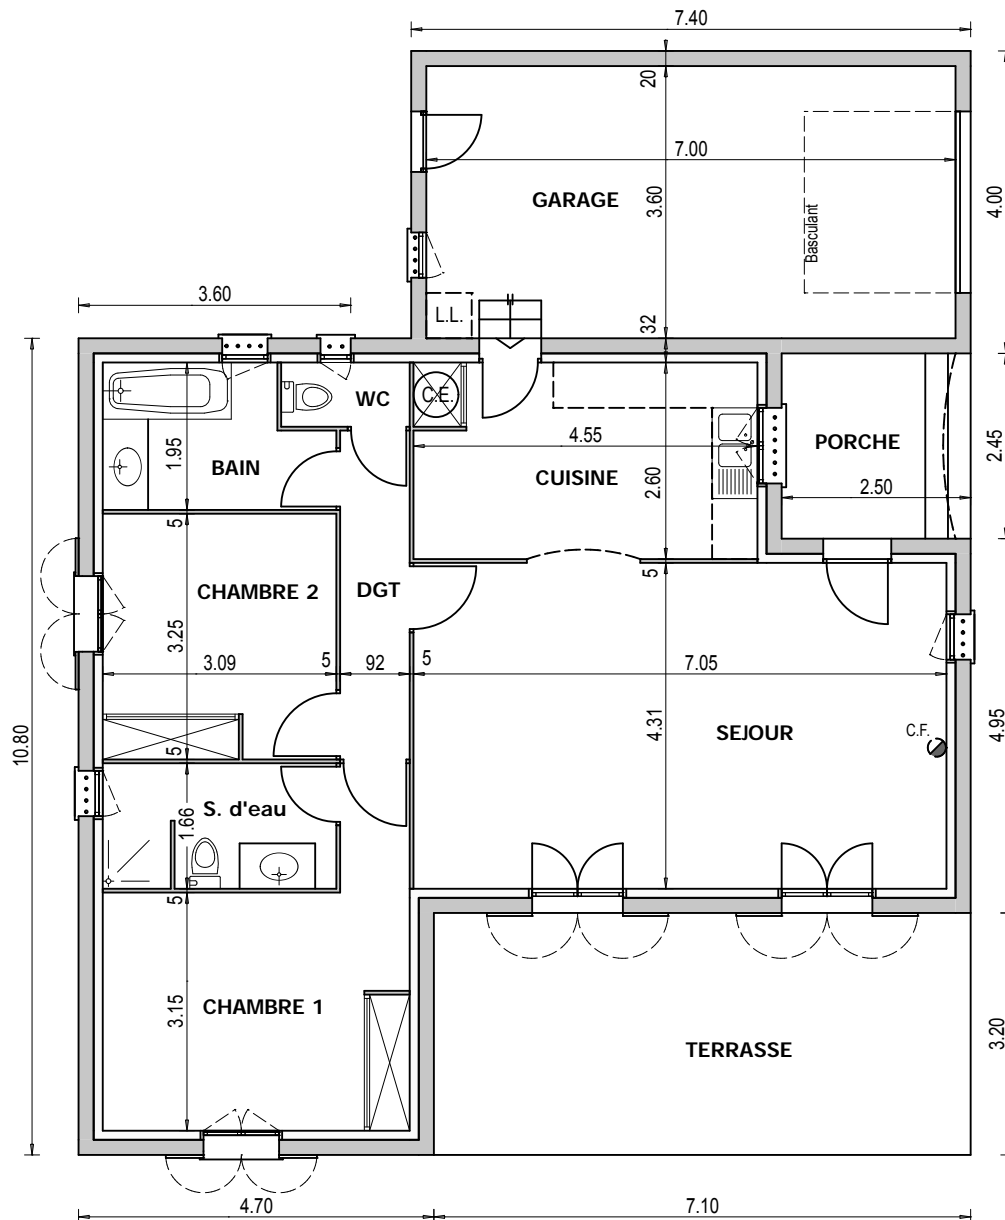

TOCCATA

SURFACE HABITABLE 82.52 m²

REZ DE CHAUSSEE

SEJOUR	30.39 m ²
CUISINE	11.83 m ²
CHAMBRE 1.....	14.36 m ²
S. d'eau.....	5.13 m ²
CHAMBRE 2.....	10.04 m ²
WC	1.45 m ²
S. de BAIN	5.32 m ²
Dégagement.....	4.00 m ²

GARAGE	25.20 m ²
PORCHE	6.13 m ²
TERRASSE.....	22.72 m ²