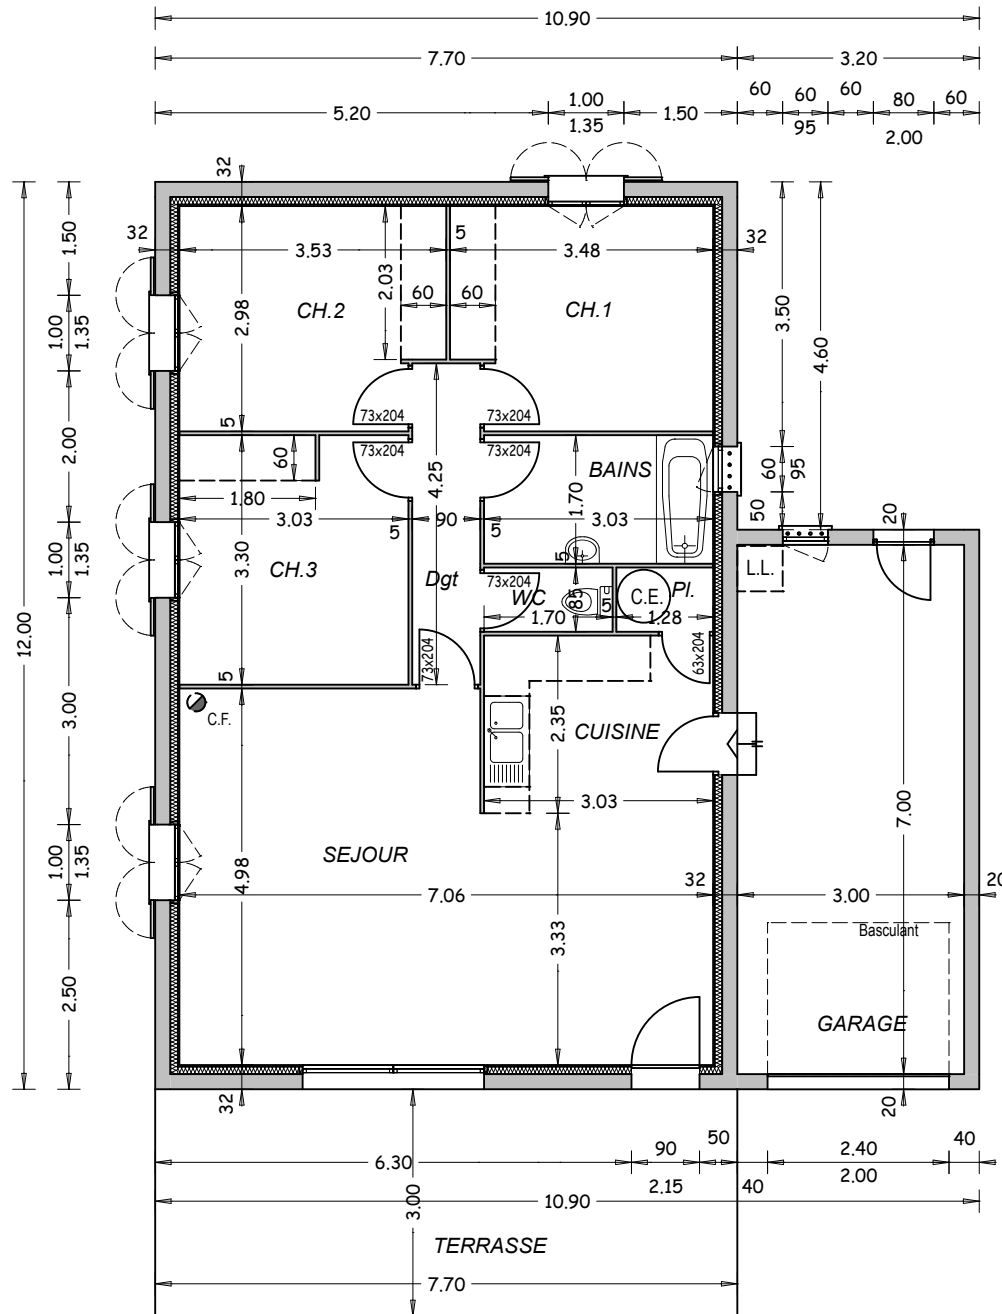

CANTATE

SURFACE HABITABLE 78.70 m²

REZ DE CHAUSSEE

SEJOUR	30.08 m ²
CUISSINE	7.12 m ²
Placard.....	1.09 m ²
CHAMBRE 1.....	10.04 m ²
CHAMBRE 2.....	9.94 m ²
CHAMBRE 3.....	10.00 m ²
S. de bains.....	5.15 m ²
WC.....	1.45 m ²
Dégagement.....	3.83 m ²
GARAGE	21.00 m ²
TERRASSE.....	23.10 m ²