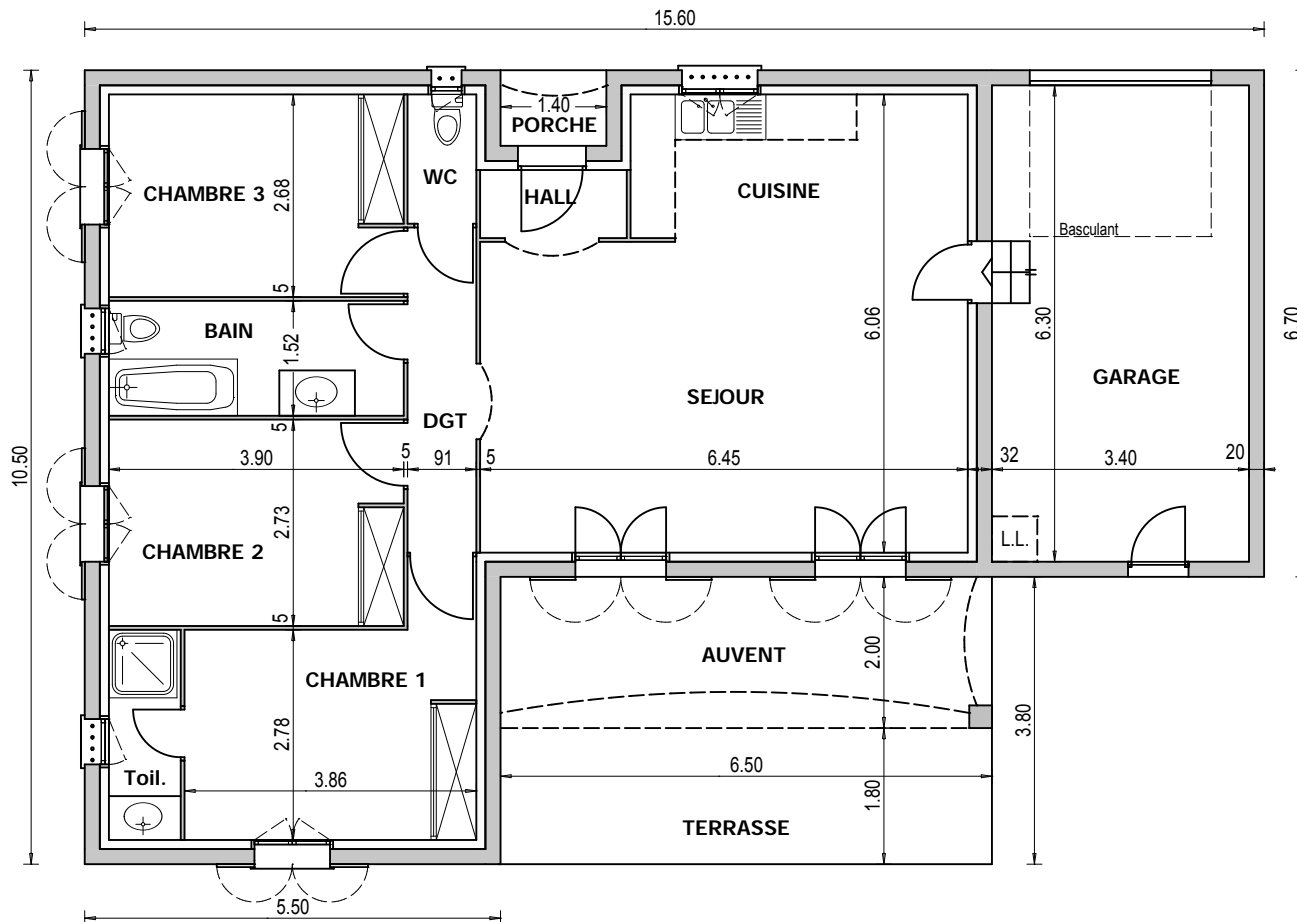

OPUS

SURFACE HABITABLE 83.68 m

REZ DE CHAUSSEE

SEJOUR/CUISINE.....	35.18 m ²
HALL	1.75 m ²
Dgt	3.91 m ²
CH.1	11.61 m ²
Toil.....	2.64 m ²
CH.2.....	10.65 m ²
CH.3.....	10.45 m ²
BAINS.....	5.93 m ²
WC.....	1.56 m ²
GARAGE	21.42 m ²
PORCHE	1.40 m ²
TERRASSE.....	24.70 m ²
AUVENT	13.00 m ²